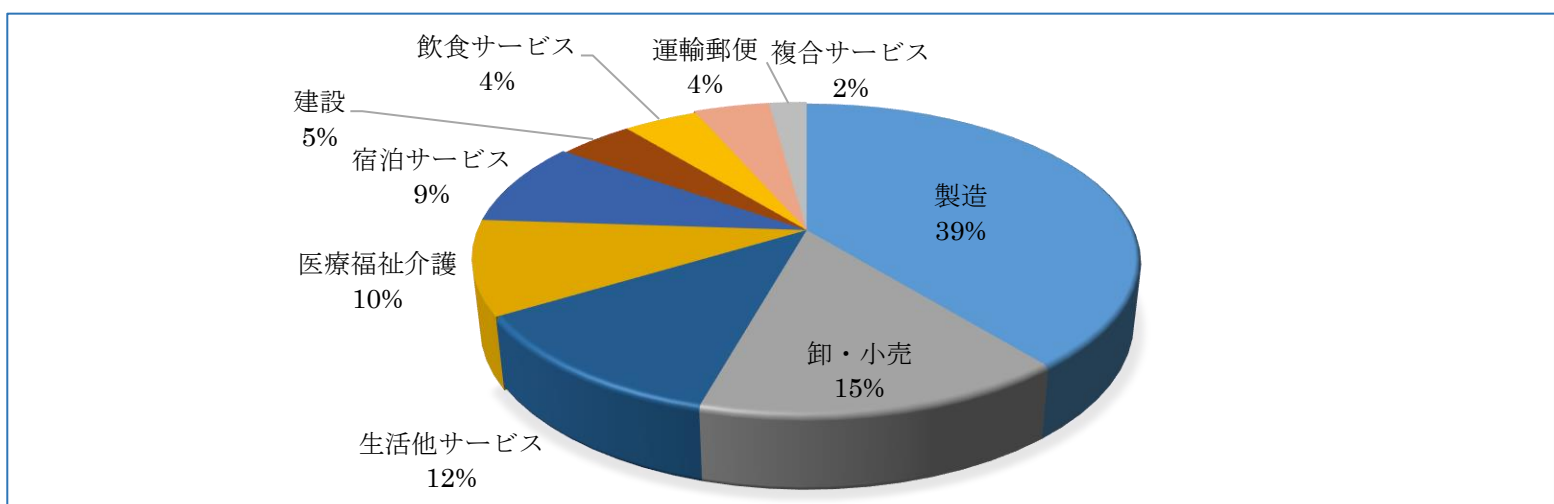

※学校紹介・内定者 100名(68社) / 希望者102名中 内定率 98.0%

「具体的に自分が何をすべきか、今何をしなくてはいけないのか、あきらめる、あきらめないの前に考える。」

平昌五輪 金メダリスト 羽生結弦