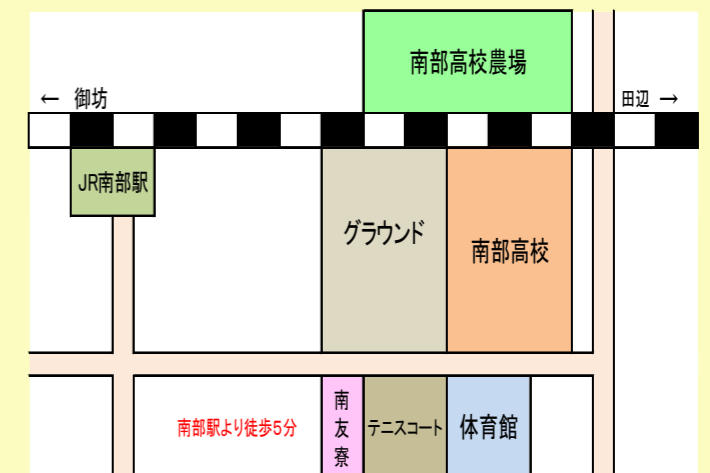

和歌山県立南部高等学校

南 友 寮

鉄筋3階建て
定員 30名
昭和56年完成後一部改修
問い合わせ先 南部高校事務室
0739-72-2056
HP <http://www.minabe-h.wakayama-c.ed.jp/>

通学困難な遠隔地に住んでいる等の理由で、自宅から通学できない生徒のために、南部高校には寮があります。南部高校のすぐ前にあり、全室個室の抜群の環境です。

入寮を希望する場合は、新入生は合格発表後すぐに事務室まで申し込んでください。在校生は随時受け付けます。

トイレ

地図

食堂

風呂