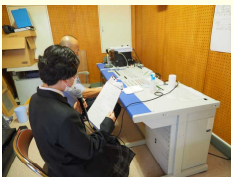

## ☆総体壮行会☆

5月19日(水) 毎年体育館で行っている総合体育大会の壮行会を、今年度は新型コロナウイルス拡大防止の対策として、校内放送で行いました。学校長から激励の言葉の後、生徒会の代表で、生徒会長の3年生嶽出瑳良さんから熱いエールが送られました。その後12の運動クラブのキャプテンによる決意表明がありました。